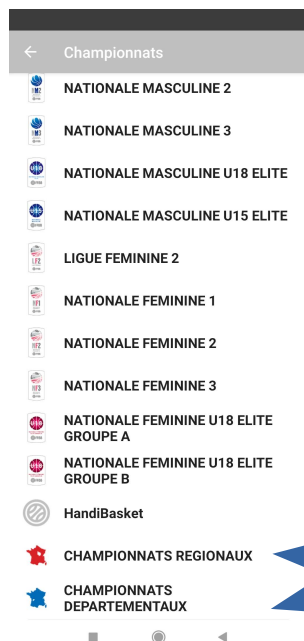

## Comment connaître les lieux et les horaires des matchs.

1- Téléchargez l'appli de la FFBB sur votre téléphone.

2- Ouvrez l'appli

3- Allez tout en bas de la page

Cliquez sur un des 2, en fonction de l'équipe que vous suivez.

4-

C'est ici : 0035

5- Choisir le niveau, la division et la poule (Voir tableau récapitulatif envoyé par Delphine).

**6-** Vous avez accès à l'heure du match, à l'adresse précise (en cliquant sur le nom de l'équipe) et aux journées suivantes.