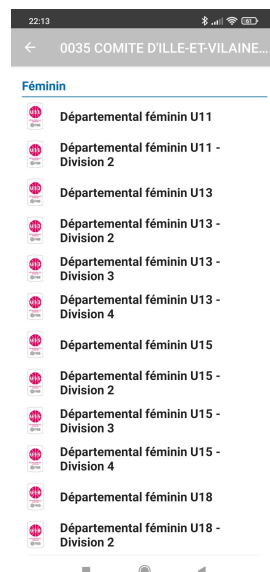

## Comment connaître les lieux et les horaires des matchs.

1- Téléchargez l'appli de la FFBB sur votre téléphone.

2- Ouvrez l'appli

3- Allez tout en bas de la page

Cliquez sur un des 2, en fonction de l'équipe que vous suivez.

4-

C'est ici : 0035

5- Choisir le niveau, la division et la poule (Voir tableau récapitulatif envoyé par Delphine).

**6-** Vous avez accès à l'heure du match, à l'adresse précise (en cliquant sur le nom de l'équipe) et aux journées suivantes.